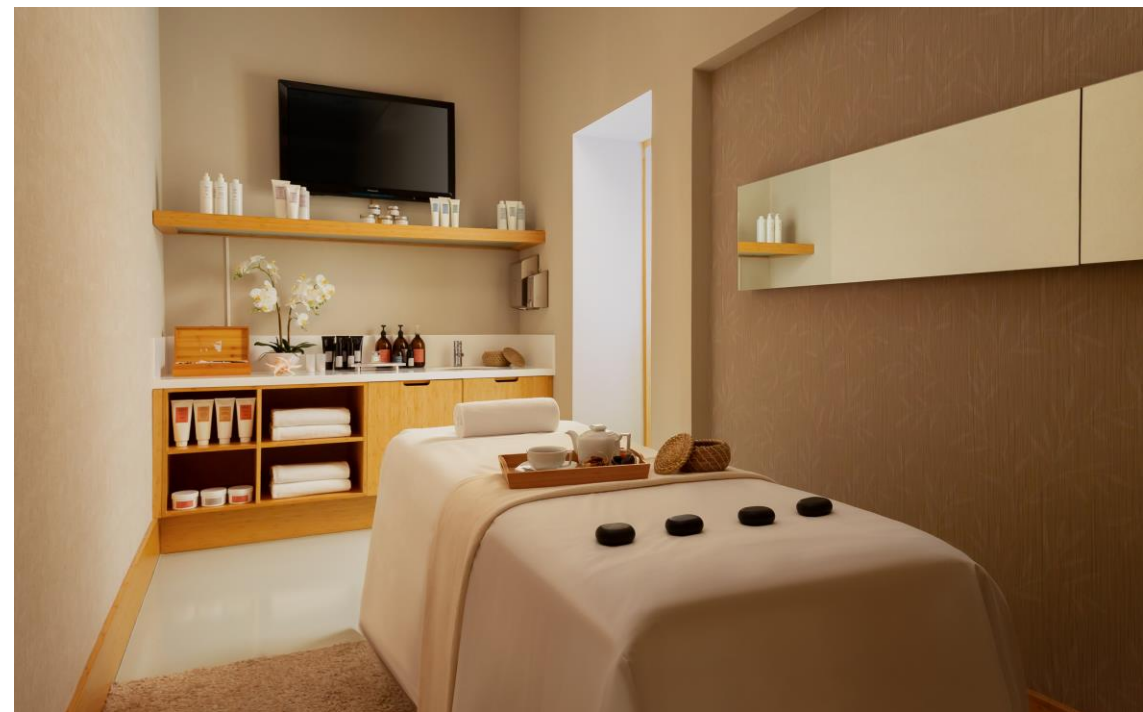

ЦЕНТР КРАСОТЫ И ЗДОРОВЬЯ RACE

- 1280 м²
- 2 открытых бассейна/1 с подогревом
- 1 закрытый бассейн
- Тренажерный зал Technogym
- Термальная зона (финская сауна, русская баня, турецкий Хамам, джакузи)
- Традиционный тайский массаж
- Косметологические кабинеты
- Теннисный корт