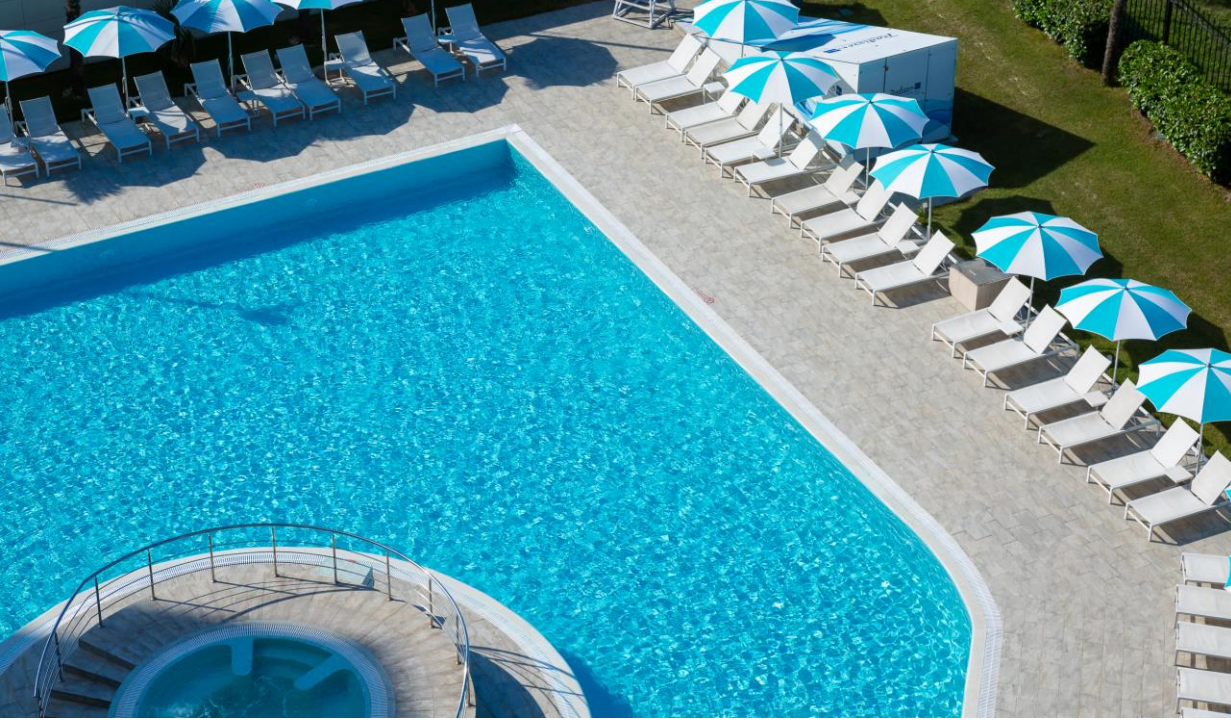

# ОБОРУДОВАННЫЙ ПЛЯЖ

---

- 2 минуты на шаттле от отеля
- Детский уголок
- Спортивная площадка
- Анимация
- Медпункт
- Бригада спасателей
- Лежаки
- Зонты