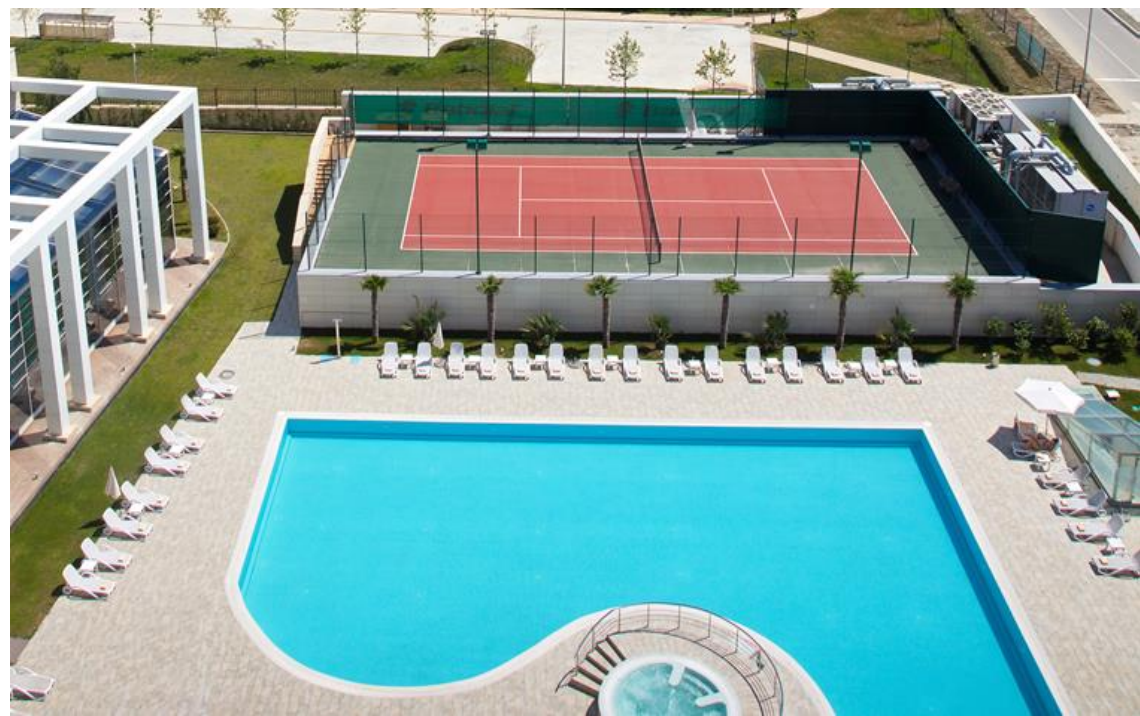

ТЕННИСНЫЙ КОРТ:

Часы работы 06:30 - 23:00