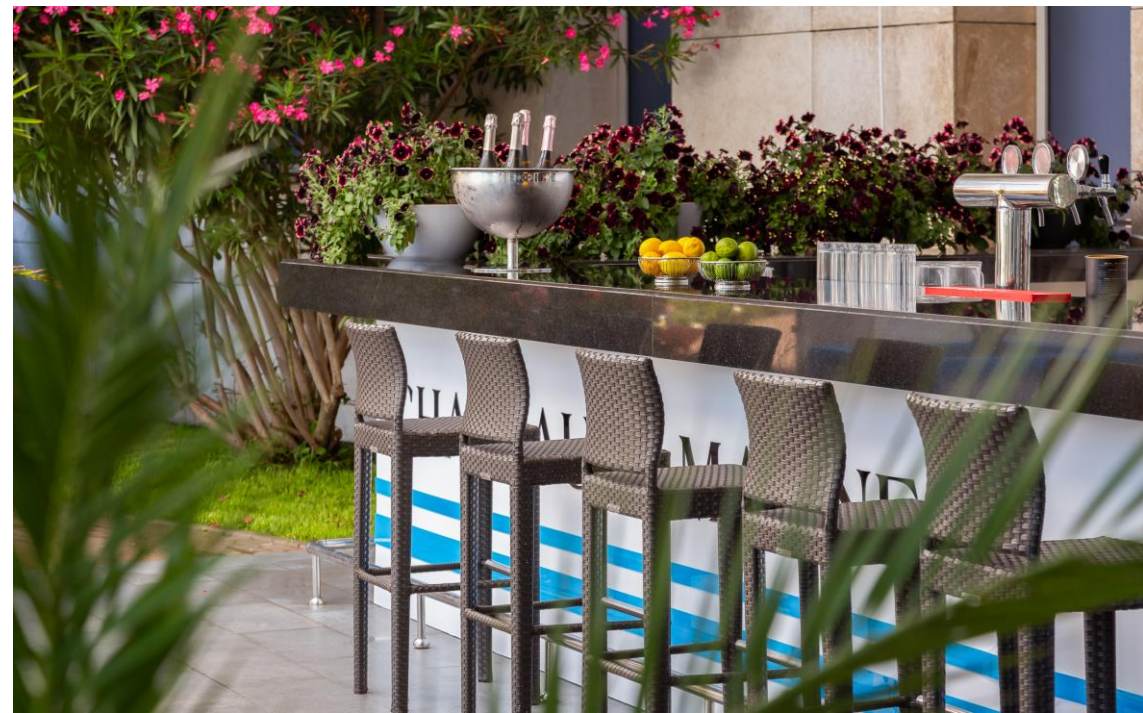

БАРЫ У БАССЕЙНА

BIKINI BAR & MARTINI BAR

- Вместимость: до 55 мест
- Закуски и напитки
- Европейская кухня